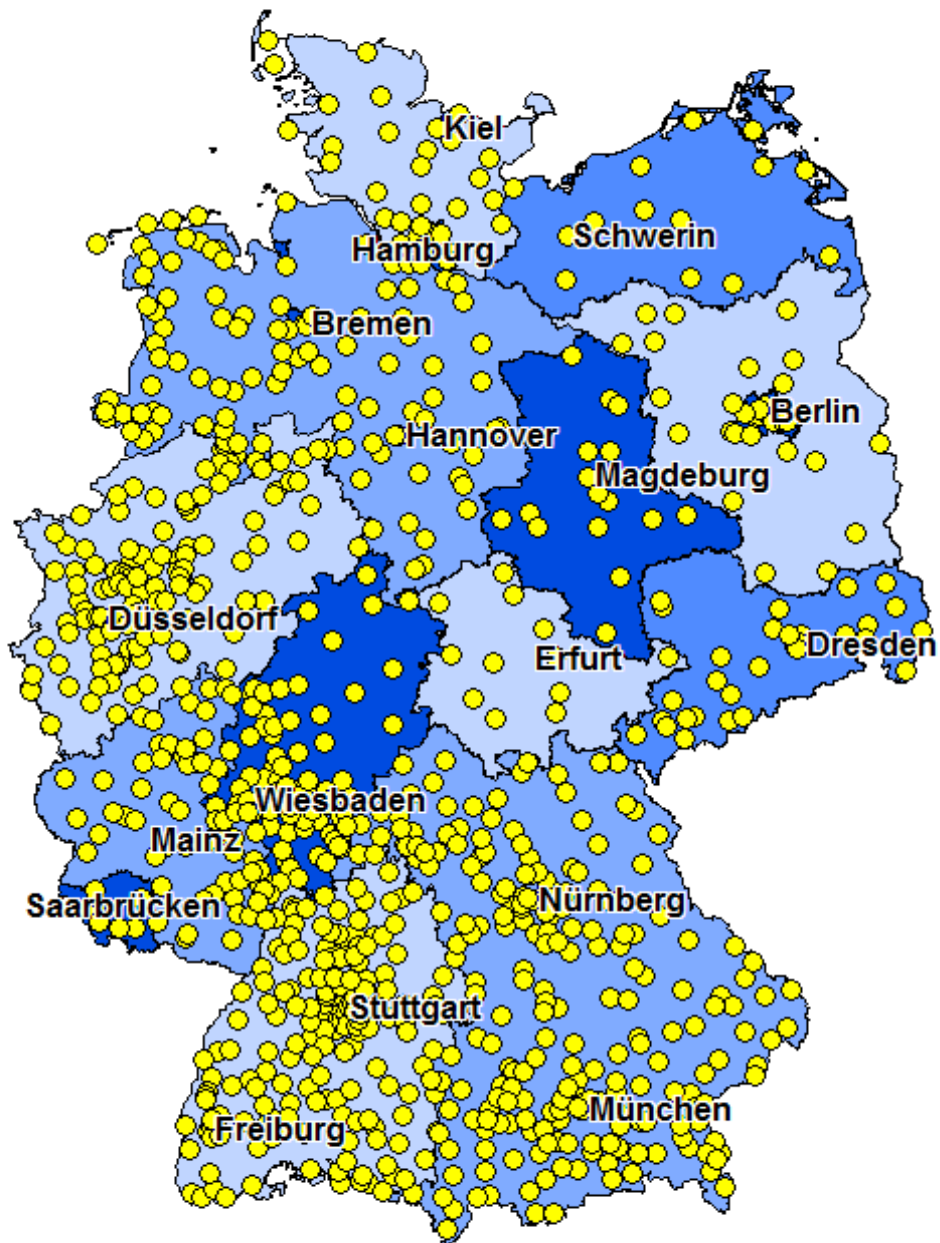

Deutschlandweites Weltladen-Verzeichnis

Weltläden in Deutschland

Copyright 2016 Eine Welt Netzwerk Bayern e.V.

Weltladen Mannheim

Nähe Marktplatz, 68161 Mannheim

www.weltladen-mannheim.de

Archen Weltladen Hockenheim