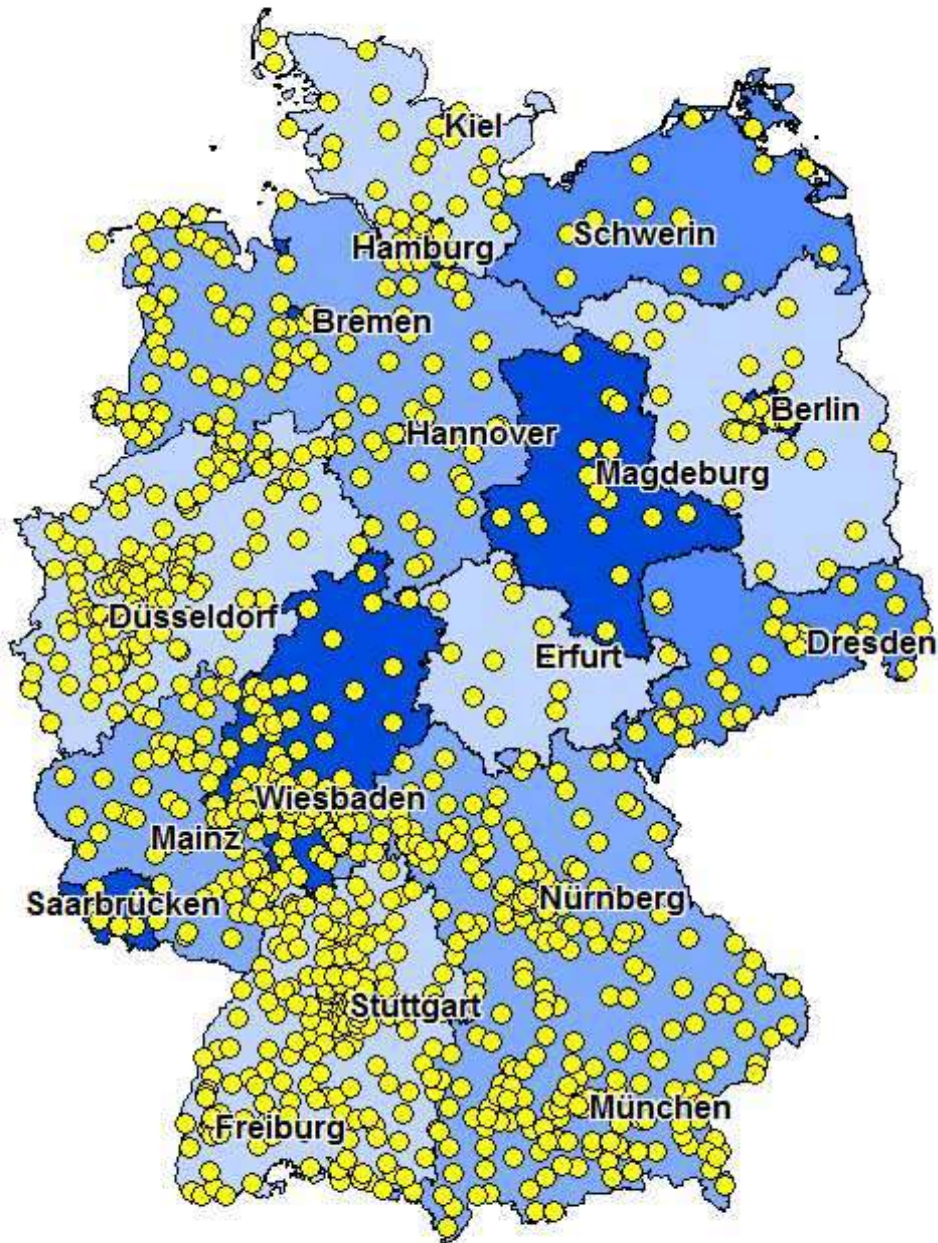

Deutschlandweites Weltladen-Verzeichnis

Weltläden in Deutschland

Copyright 2018 Eine Welt Netzwerk Bayern e.V.
www.eineweltnetzwerkbayern.de