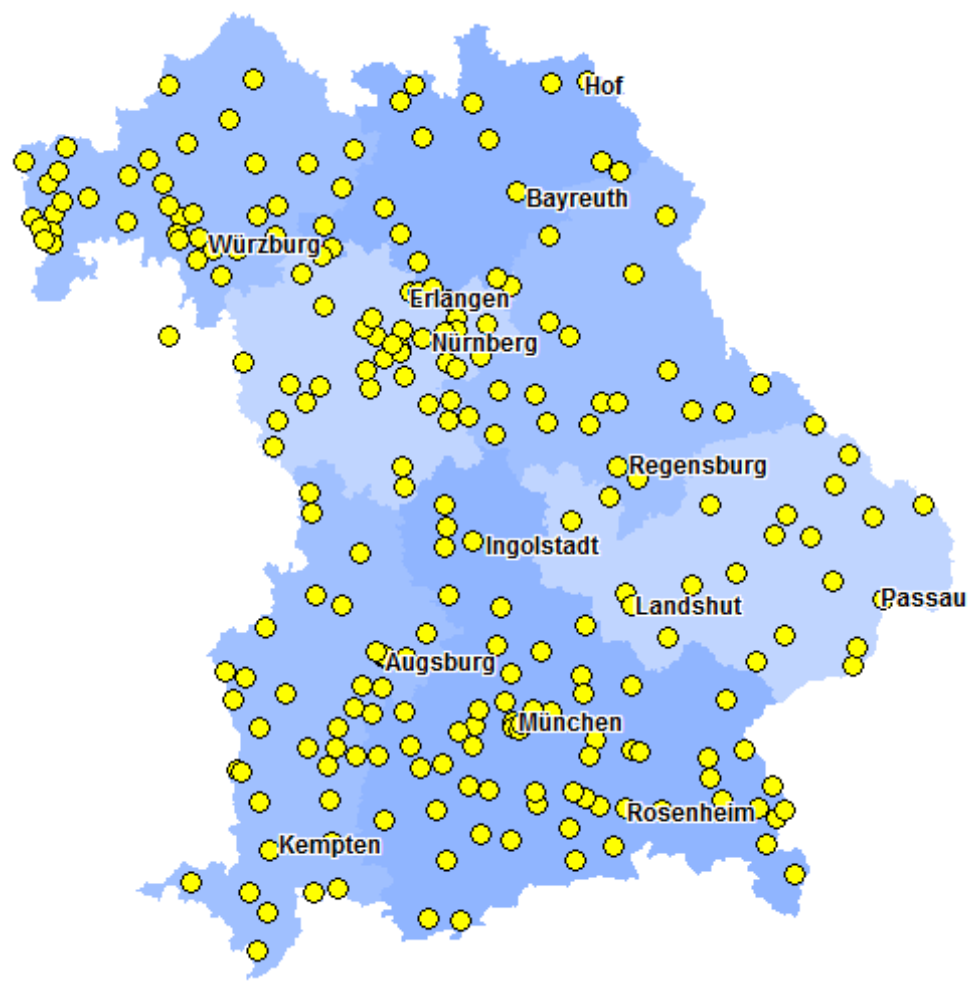

Weltläden in Bayern nach Regierungsbezirke

www.eineweltnetzwerkbayern.de

Weltläden in Bayern

Mittelfranken

Allersberg	Eine-Welt-Laden Encuentro e.V. Hinterer Markt 24 9058 Allersberg www.allersberg.bistum-eichstaett.de/vereine-verbaende/eine-welt-laden-encuen
Altdorf	Die KOKOSNUSS Weltladen des CVJM Altdorf e.V. Untere Wehd 1 9051 Altdorf www.die-kokosnuss.de
Ansbach	Welt Laden des CVJM Ansbach e.V. Johann-Sebastian-Bach-Platz 5 9152 Ansbach www.cvjm-ansbach.de
Cadolzburg	Fair Handelszentrum CaWeLa Am Farmbach 21 9055 Cadolzburg www.cawela.de
Dinkelsbühl	Eine Welt Laden Dinkelsbühl Bauhofstraße 13 9155 Dinkelsbühl www.kirchengemeinde-dinkelsbuehl.de/angebote/eine-welt-laden
Eckental	Weltladen Eschenau Marktplatz 1 9054 Eckental-Eschenau www.weltladen-eschenau.de
Erlangen	CONTIGO Erlangen Hauptstraße 40 9105 Erlangen www.erlangen.contigo.de
Erlangen	Weltladen Erlangen Neustädter Kirchplatz 7 9105 Erlangen www.weltladen-erlangen.de
Feucht	Der Faire Jakob - Weltladen Feucht Hauptstraße 18 9053 Feucht https://www.st-jakob-feucht.de/gemeindeleben/partnerschaft-mission-eine-welt/