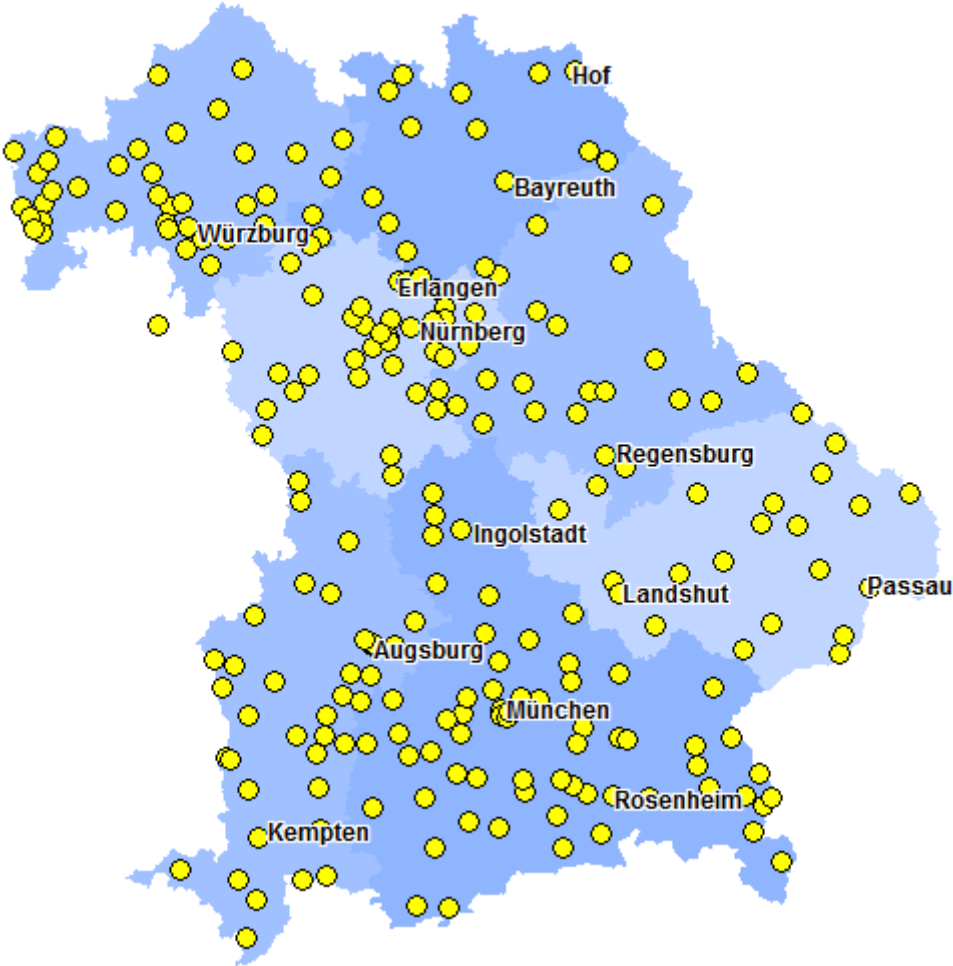

Weltläden in Bayern nach Regierungsbezirke

www.eineweltnetzwerkbayern.de

Weltläden in Bayern

Mittelfranken

Allersberg	Eine-Welt-Laden Encuentro e.V.	Hinterer Markt 24 90584 Allersberg
Altdorf	Die KOKOSNUSS Weltladen des CVJM Altdorf e.V.	Obere Brauhausgasse 4 90518 Altdorf www.die-kokosnuss.de
Ansbach	Welt Laden des CVJM Ansbach e.V.	Johann-Sebastian-Bach-Platz 5 91522 Ansbach http://hp.cvjm-ansbach.de/weltladen/
Burghaslach	Dritte Welt Laden Gänseblümchen	Fürstenforst 16 96152 Burghaslach
Cadolzburg	Fair Handelszentrum CaWeLa	Am Farmbach 21 90556 Cadolzburg www.cawela.de
Cadolzburg	Dritte Welt Laden	Marktplatz 2 90556 Cadolzburg
Dinkelsbühl	Weltladen Dinkelsbühl	Dr. Martin-Luther-Straße 4 91550 Dinkelsbühl
Eckental	Weltladen Eschenau	Marktplatz 1 90542 Eckental www.weltladen-eschenau.de
Erlangen	Dritte Welt Laden Erlangen	Neustädter Kirchplatz 7 91054 Erlangen www.dritte-welt-laden-erlangen.de
Erlangen	VINTY'S Erlangen - Seconhand Modeshop	Friedrichstrasse 25 91054 Erlangen www.vintys.de
Feucht	Faire Jakob - Weltladen Feucht	Hauptstraße 18 90537 Feucht www.derfairejakob.de
Feuchtwangen	Eine Welt Laden Feuchtwangen	Am Kappenzipfel 2 91555 Feuchtwangen
Fürth	Eine Welt Laden im Welthaus Fürth	Gustavstr. 31 90762 Fürth www.weltladen-fuerth.de