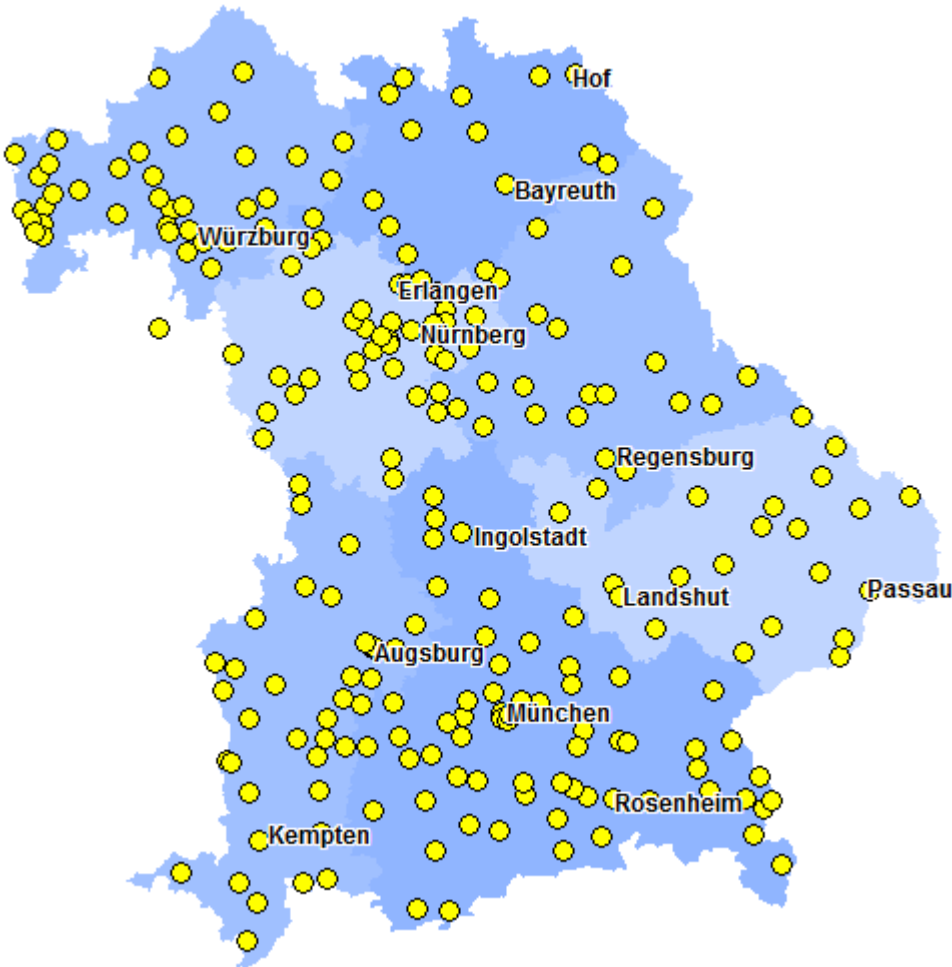

Weltläden in Bayern nach Regierungsbezirke

www.eineweltnetzwerkbayern.de

Weltläden in Bayern

Mittelfranken

Allersberg	Eine-Welt-Laden Encuentro e.V.	Hinterer Markt 24 90584 Allersberg
Altdorf	Die KOKOSNUSS Weltladen des CVJM Altdorf e.V.	Obere Brauhausgasse 4 90518 Altdorf www.die-kokosnuss.de
Ansbach	Welt Laden des CVJM Ansbach e.V.	Johann-Sebastian-Bach-Platz 5 91522 Ansbach www.cvjm-ansbach.de/weltladen
Burghaslach	Dritte Welt Laden Gänseblümchen	Fürstenforst 16 96152 Burghaslach
Cadolzburg	Fair Handelszentrum CaWeLa	Am Farmbach 21 90556 Cadolzburg www.cawela.de
Cadolzburg	Dritte Welt Laden	Marktplatz 2 90556 Cadolzburg
Dinkelsbühl	Weltladen Dinkelsbühl	Dr. Martin-Luther-Straße 4 91550 Dinkelsbühl
Eckental	Weltladen Eschenau	Marktplatz 1 90542 Eckental www.weltladen-eschenau.de
Erlangen	Dritte Welt Laden Erlangen	Neustädter Kirchplatz 7 91054 Erlangen www.dritte-welt-laden-erlangen.de
Erlangen	VINTY'S Erlangen - Seconhand Modeshop	Friedrichstrasse 25 91054 Erlangen www.vintys.de
Feucht	Faire Jakob - Weltladen Feucht	Hauptstraße 18 90537 Feucht www.derfairejakob.de
Feuchtwangen	Eine Welt Laden Feuchtwangen	Am Kappenzipfel 2 91555 Feuchtwangen
Fürth	Eine Welt Laden im Welthaus Fürth	Gustavstr. 31 90762 Fürth www.weltladen-fuerth.de