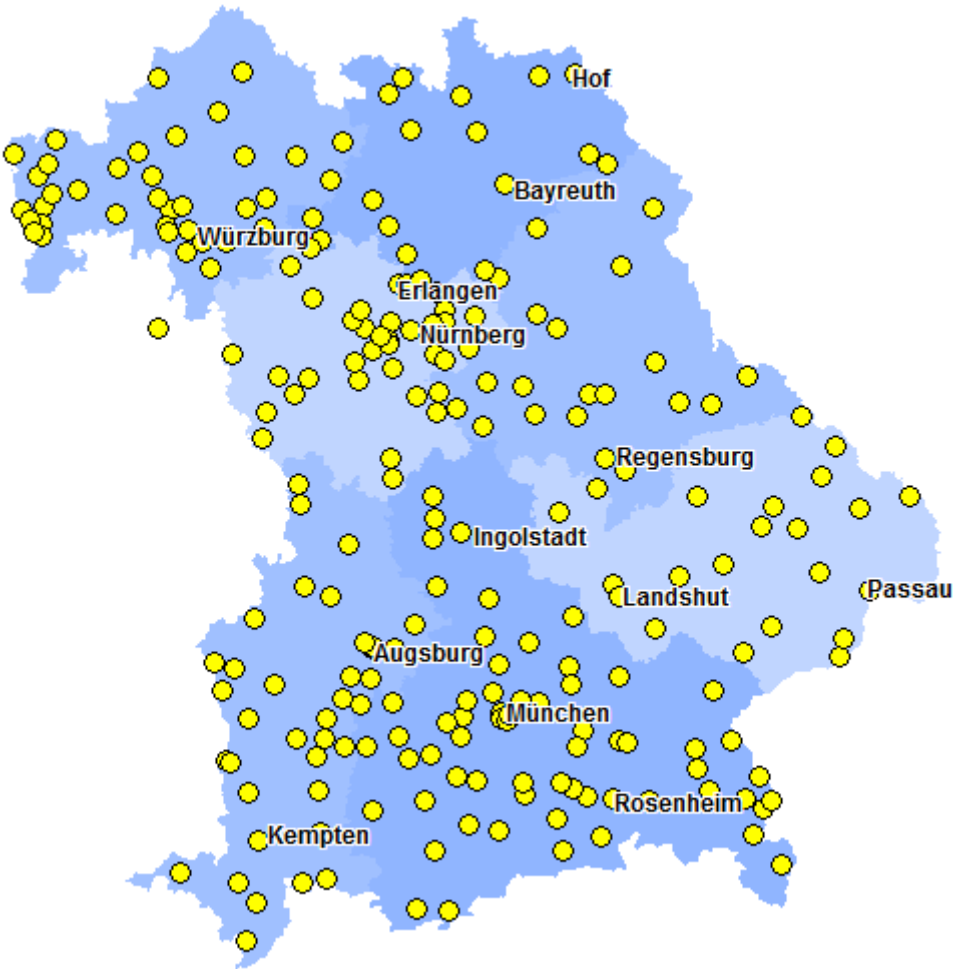

Weltläden in Bayern nach Regierungsbezirke

www.eineweltnetzwerkbayern.de

Weltläden in Bayern

Mittelfranken

Allersberg	Eine-Welt-Laden Encuentro e.V.	Hinterer Markt 24 90584 Allersberg
Altdorf	Die KOKOSNUSS Weltladen des CVJM Altdorf e.V.	Obere Brauhausgasse 4 90518 Altdorf www.die-kokosnuss.de
Ansbach	Welt Laden des CVJM Ansbach e.V.	Johann-Sebastian-Bach-Platz 5 91522 Ansbach www.cvjm-ansbach.de/weltladen
Burghaslach	Dritte Welt Laden Gänseblümchen	Fürstenforst 16 96152 Burghaslach
Cadolzburg	Fair Handelszentrum CaWeLa	Am Farmbach 21 90556 Cadolzburg www.cawela.de
Cadolzburg	Dritte Welt Laden	Marktplatz 2 90556 Cadolzburg
Dinkelsbühl	Eine Welt Laden Dinkelsbühl	Bauhofstraße 13 91550 Dinkelsbühl http://www.dekanat-dinkelsbuehl.de/kirche
Eckental	Weltladen Eschenau	Marktplatz 1 90542 Eckental www.weltladen-eschenau.de
Erlangen	Dritte Welt Laden Erlangen	Neustädter Kirchplatz 7 91054 Erlangen www.dritte-welt-laden-erlangen.de
Erlangen	VINTY'S Erlangen - Seconhand Modeshop	Friedrichstrasse 25 91054 Erlangen www.vintys.de
Feucht	Faire Jakob - Weltladen Feucht	Hauptstraße 18 90537 Feucht www.derfairejakob.de
Feuchtwangen	Eine Welt Laden Feuchtwangen	Am Kappenzipfel 2 91555 Feuchtwangen
Fürth	Eine Welt Laden im Welthaus Fürth	Gustavstr. 31 90762 Fürth www.weltladen-fuerth.de