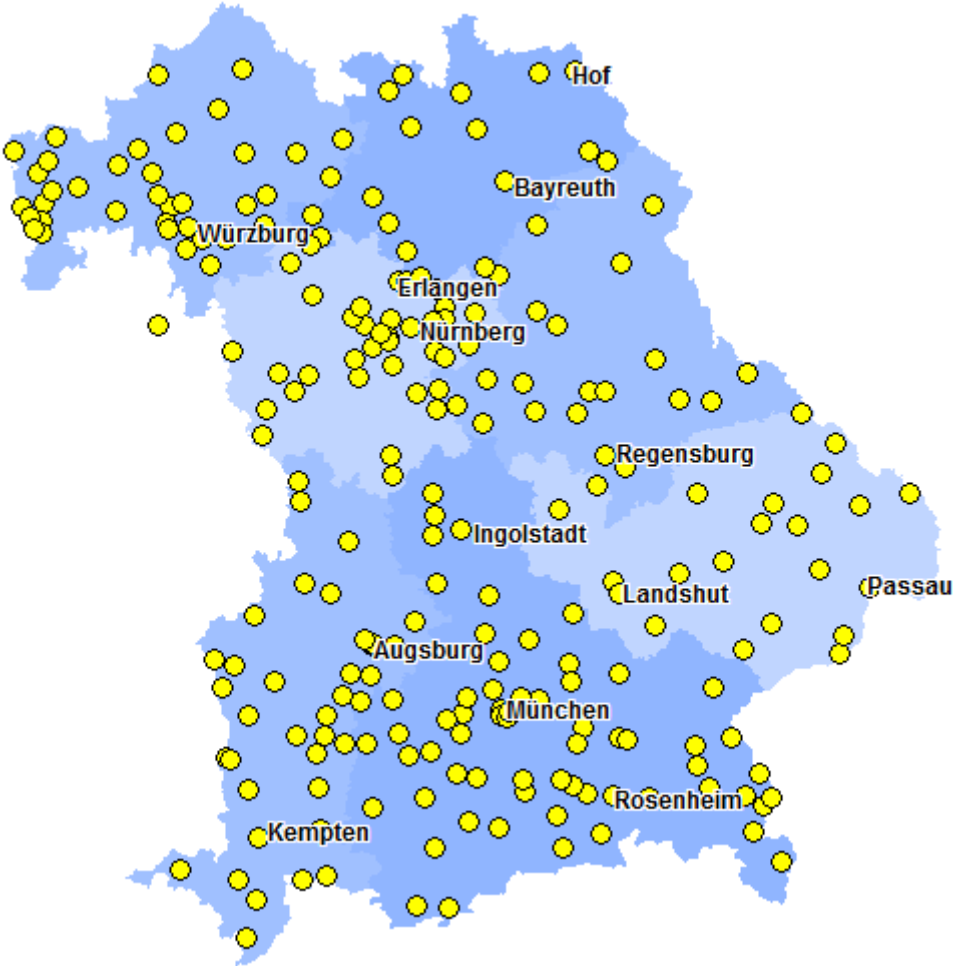

Weltläden in Bayern nach Regierungsbezirke

www.eineweltnetzwerkbayern.de

Weltläden in Bayern

Mittelfranken

Allersberg	Eine-Welt-Laden Encuentro e.V.	Hinterer Markt 24 90584 Allersberg
Altdorf	Die KOKOSNUSS Weltladen des CVJM Altdorf e.V.	Obere Brauhausgasse 4 90518 Altdorf www.die-kokosnuss.de
Ansbach	Welt Laden des CVJM Ansbach e.V.	Johann-Sebastian-Bach-Platz 5 91522 Ansbach www.cvjm-ansbach.de/weltladen
Burghaslach	Dritte Welt Laden Gänseblümchen	Fürstenforst 16 96152 Burghaslach
Cadolzburg	Fair Handelszentrum CaWeLa	Am Farmbach 21 90556 Cadolzburg www.cawela.de
Cadolzburg	Dritte Welt Laden	Marktplatz 2 90556 Cadolzburg
Dinkelsbühl	Weltladen Dinkelsbühl	Dr. Martin-Luther-Straße 4 91550 Dinkelsbühl
Eckental	Weltladen Eschenau	Marktplatz 1 90542 Eckental www.weltladen-eschenau.de
Erlangen	VINTY'S Erlangen - Seconhand Modeshop	Friedrichstrasse 25 91054 Erlangen www.vintys.de
Erlangen	Dritte Welt Laden Erlangen	Neustädter Kirchplatz 7 91054 Erlangen www.dritte-welt-laden-erlangen.de
Feucht	Faire Jakob - Weltladen Feucht	Hauptstraße 18 90537 Feucht www.derfairejakob.de
Feuchtwangen	Eine Welt Laden Feuchtwangen	Am Kappenzipfel 2 91555 Feuchtwangen
Fürth	Eine Welt Laden im Welthaus Fürth	Gustavstr. 31 90762 Fürth www.weltladen-fuerth.de