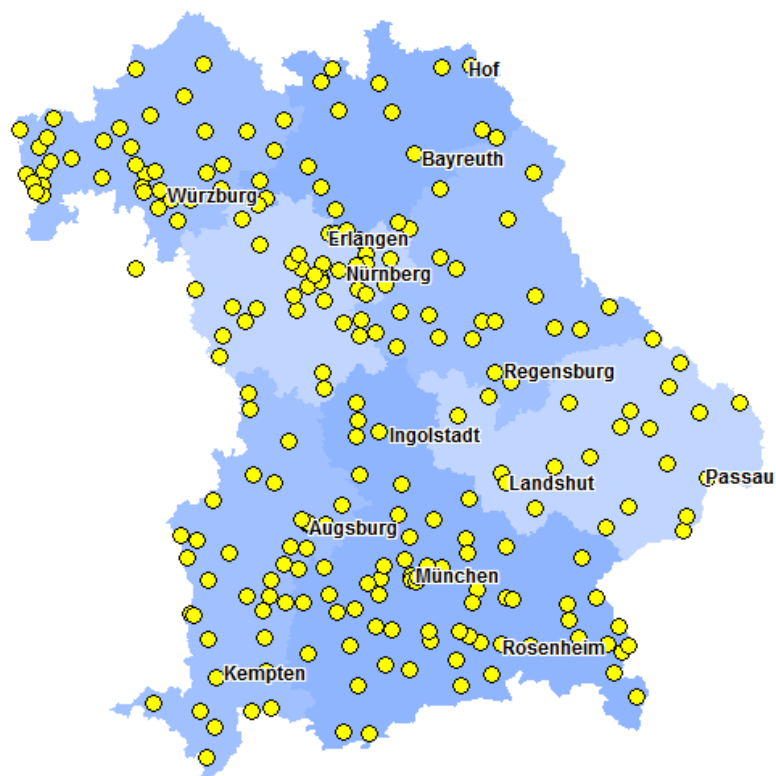

Weltläden in Bayern nach Regierungsbezirke

www.eineweltnetzwerkbayern.de

Weltläden in Bayern

Mittelfranken

Allersberg	Eine-Welt-Laden Encuentro e.V.	Hinterer Markt 24 90584 Allersberg
Altdorf	Die KOKOSNUSS Weltladen des CVJM Altdorf e.V.	Obere Brauhausgasse 4 90518 Altdorf www.die-kokosnuss.de
Ansbach	Welt Laden des CVJM Ansbach e.V.	Johann-Sebastian-Bach-Platz 5 91522 Ansbach www.cvjm-ansbach.de/weltladen
Cadolzburg	Fair Handelszentrum CaWeLa	Am Farmbach 21 90556 Cadolzburg www.cawela.de
Dinkelsbühl	Eine Welt Laden Dinkelsbühl	Bauhofstraße 13 91550 Dinkelsbühl https://www.kirchengemeinde-dinkelsbuehl.de
Eckental	Weltladen Eschenau	Marktplatz 1 90542 Eckental www.weltladen-eschenau.de
Erlangen	Dritte Welt Laden Erlangen	Neustädter Kirchplatz 7 91054 Erlangen www.dritte-welt-laden-erlangen.de
Feucht	Faire Jakob - Weltladen Feucht	Hauptstraße 18 90537 Feucht www.st-jakob-feucht.de
Fürth	Eine Welt Laden im Welthaus Fürth	Gustavstr. 31 90762 Fürth www.weltladen-fuerth.de
Herrieden	Weltladen Herrieden	Am Marktplatz 2 91567 Herrieden www.eineweltladen-herrieden.de
Hersbruck	COCOYOC Weltladen	Kugelgasse 8 91217 Hersbruck www.cocoyoc.de
Hilpoltstein	Weltladen Senfkorn	Christop-Sturm-Straße 14 91161 Hilpoltstein www.senfkorh-hilpoltstein.de
Langenzenn	Weltladen Caracol	Rosenstrasse 5 90579 Langenzenn www.weltladen-langenzenn.de