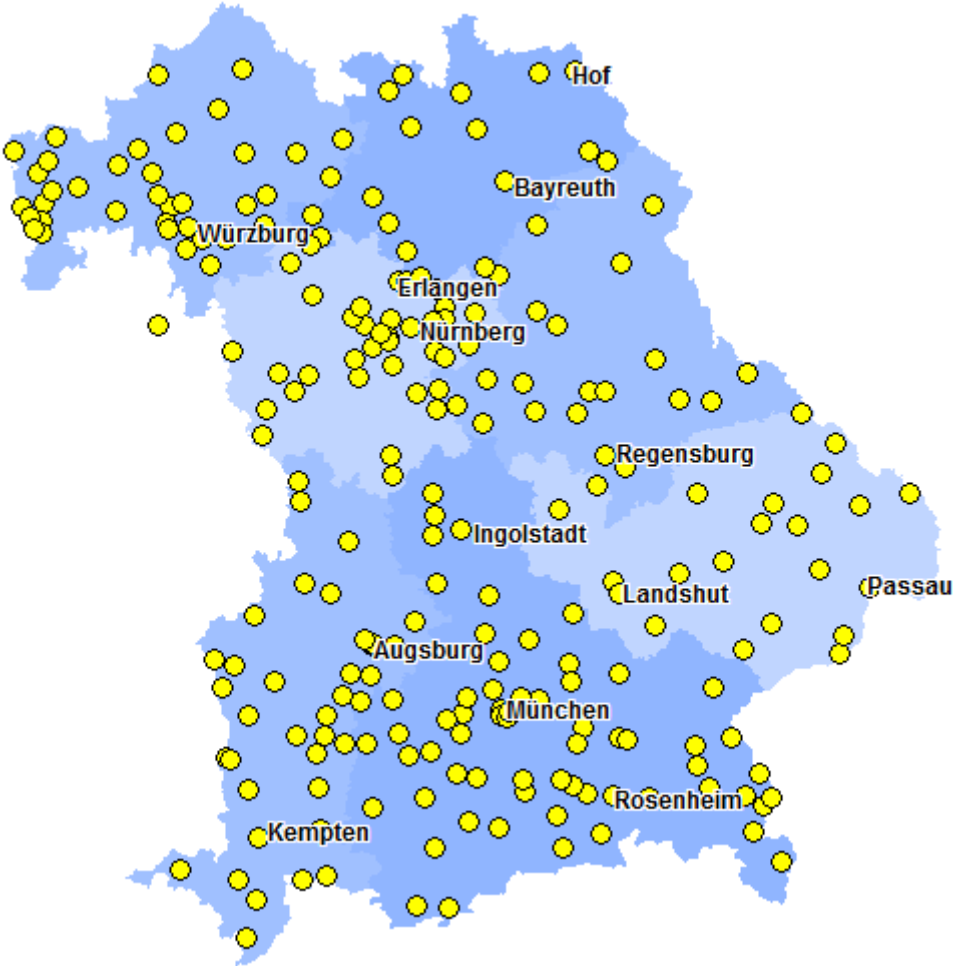

Weltläden in Bayern nach Regierungsbezirke

www.eineweltnetzwerkbayern.de

Weltläden in Bayern

Mittelfranken

Allersberg	Eine-Welt-Laden Encuentro e.V.	Hinterer Markt 24 90584 Allersberg
Altdorf	Die KOKOSNUSS Weltladen des CVJM Altdorf e.V.	Obere Brauhausgasse 4 90518 Altdorf www.die-kokosnuss.de
Ansbach	Welt Laden des CVJM Ansbach e.V.	Johann-Sebastian-Bach-Platz 5 91522 Ansbach www.cvjm-ansbach.de/weltladen
Burghaslach	Dritte Welt Laden Gänseblümchen	Fürstenforst 16 96152 Burghaslach
Cadolzburg	Fair Handelszentrum CaWeLa	Am Farmbach 21 90556 Cadolzburg www.cawela.de
Cadolzburg	Dritte Welt Laden	Marktplatz 2 90556 Cadolzburg
Dinkelsbühl	Weltladen Dinkelsbühl	Dr. Martin-Luther-Straße 4 91550 Dinkelsbühl
Eckental	Weltladen Eschenau	Marktplatz 1 90542 Eckental www.weltladen-eschenau.de
Erlangen	Dritte Welt Laden Erlangen	Neustädter Kirchplatz 7 91054 Erlangen www.dritte-welt-laden-erlangen.de
Erlangen	VINTY'S Erlangen - Seconhand Modeshop	Friedrichstrasse 25 91054 Erlangen www.vintys.de
Feucht	Faire Jakob - Weltladen Feucht	Hauptstraße 18 90537 Feucht www.derfairejakob.de
Feuchtwangen	Eine Welt Laden Feuchtwangen	Am Kappenzipfel 2 91555 Feuchtwangen
Fürth	Eine Welt Laden im Welthaus Fürth	Gustavstr. 31 90762 Fürth www.weltladen-fuerth.de