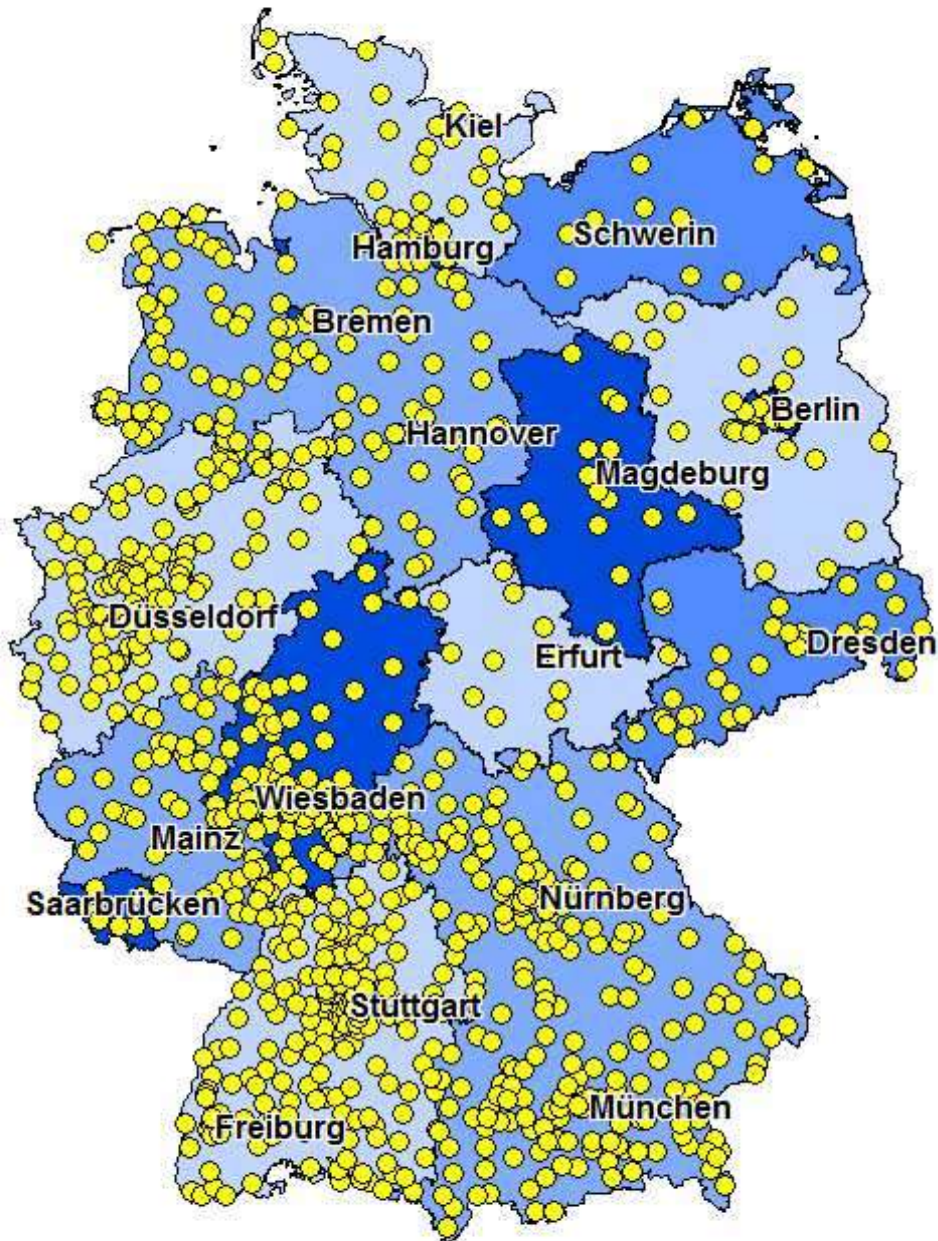

Deutschlandweites Weltladen-Verzeichnis

Weltläden in Deutschland

Copyright 2018 Eine Welt Netzwerk Bayern e.V.
www.eineweltnetzwerkbayern.de

Weltladen Mannheim

Nähe Marktplatz, 68161 Mannheim

www.weltladen-mannheim.de