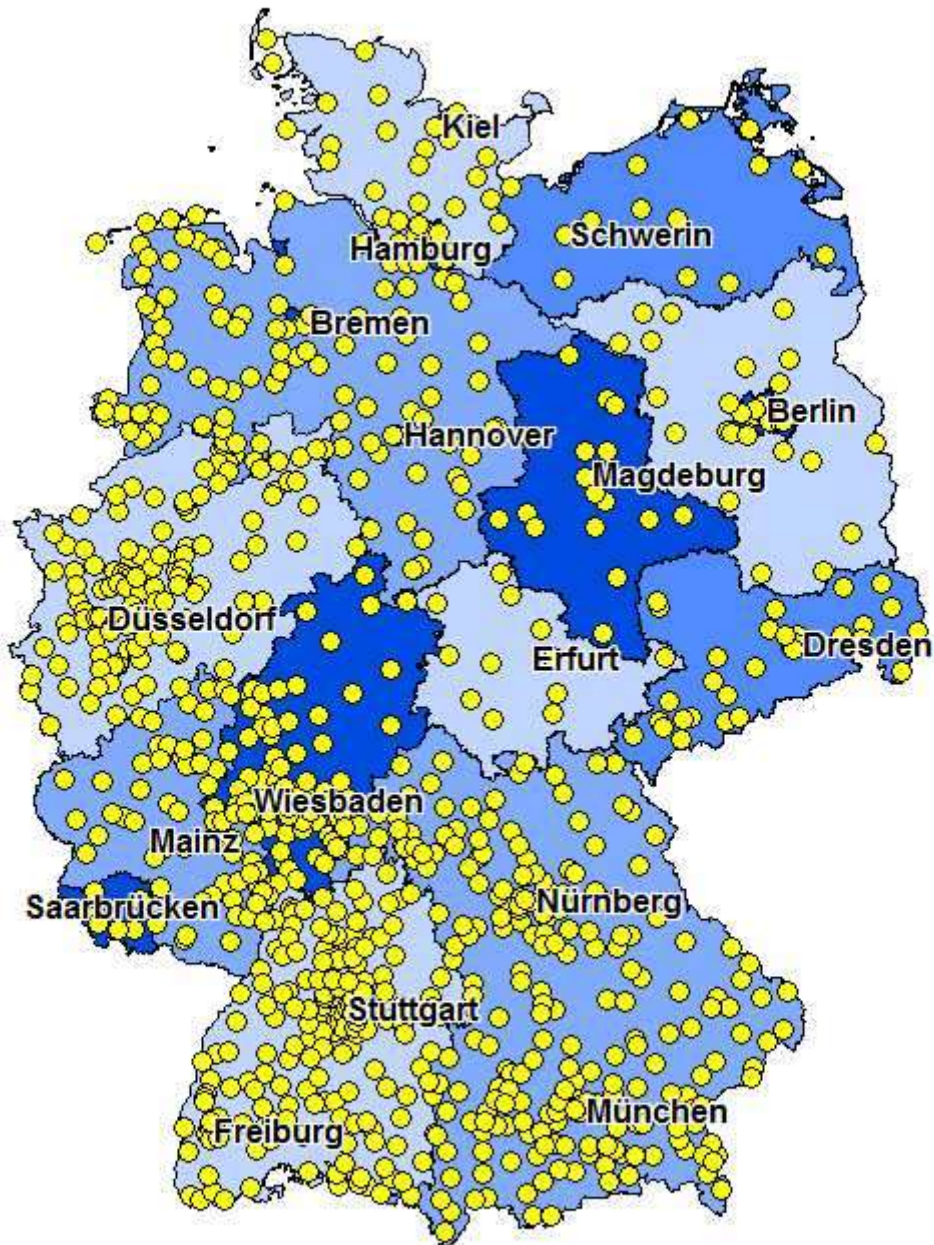

Deutschlandweites Weltladen-Verzeichnis

Weltläden in Deutschland

Copyright 2018 Eine Welt Netzwerk Bayern e.V.
www.eineweltnetzwerkbayern.de

www.eineweltnetzwerkbayern.de

Weltladen Mannheim

Nähe Marktplatz, 68161 Mannheim