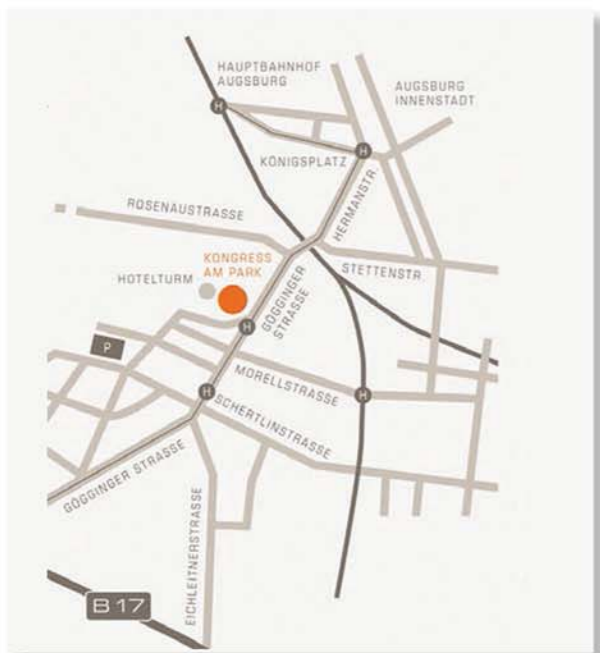

Kongress am Park Augsburg  
Gögginger Straße 10  
86159 Augsburg  
www.kongress-augsburg.de

Anfahrt mit der Bahn:  
Vom Hauptbahnhof ca. 15 Min. Fußweg oder mit Bus, Straßenbahn zum 'Königsplatz', dort umsteigen in Straßenbahn 1 (Richtung Göggingen) bis Haltestelle 'Kongress am Park'. Das Bayernticket gilt in den öffentlichen Verkehrsmitteln in Augsburg.

Anfahrt mit dem Auto:  
Der Kongress am Park liegt am Rande der Innenstadt, dort gilt die Umweltzone. Parkmöglichkeiten und Infos siehe [www.augsburg.de](http://www.augsburg.de).

Eine Welt Netzwerk Bayern e.V.  
Metzplatz 3, 86150 Augsburg  
[www.eineweltnetzwerkbayern.de](http://www.eineweltnetzwerkbayern.de)  
[info@eineweltnetzwerkbayern.de](mailto:info@eineweltnetzwerkbayern.de)