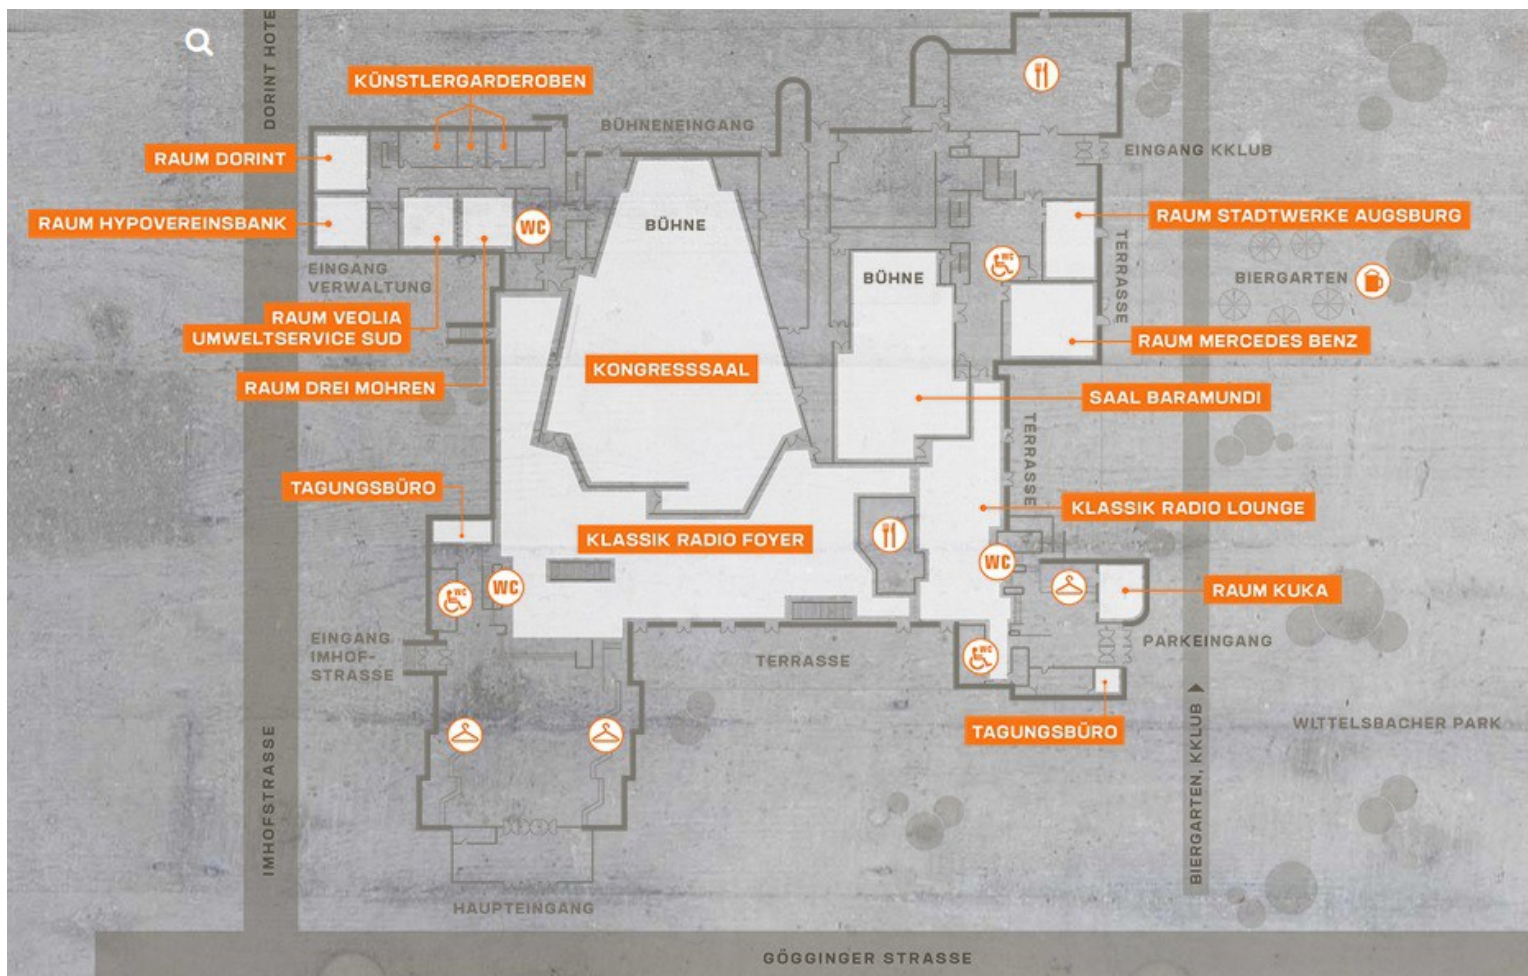

## Kongress am Park - Übersichtsplan

Kongresshalle und Foyer liegen im Erdgeschoss des Kongress am Park Augsburg. Zugang für Aussteller über die Imhofstraße oder separaten Technikeingang im Rückgebäude.