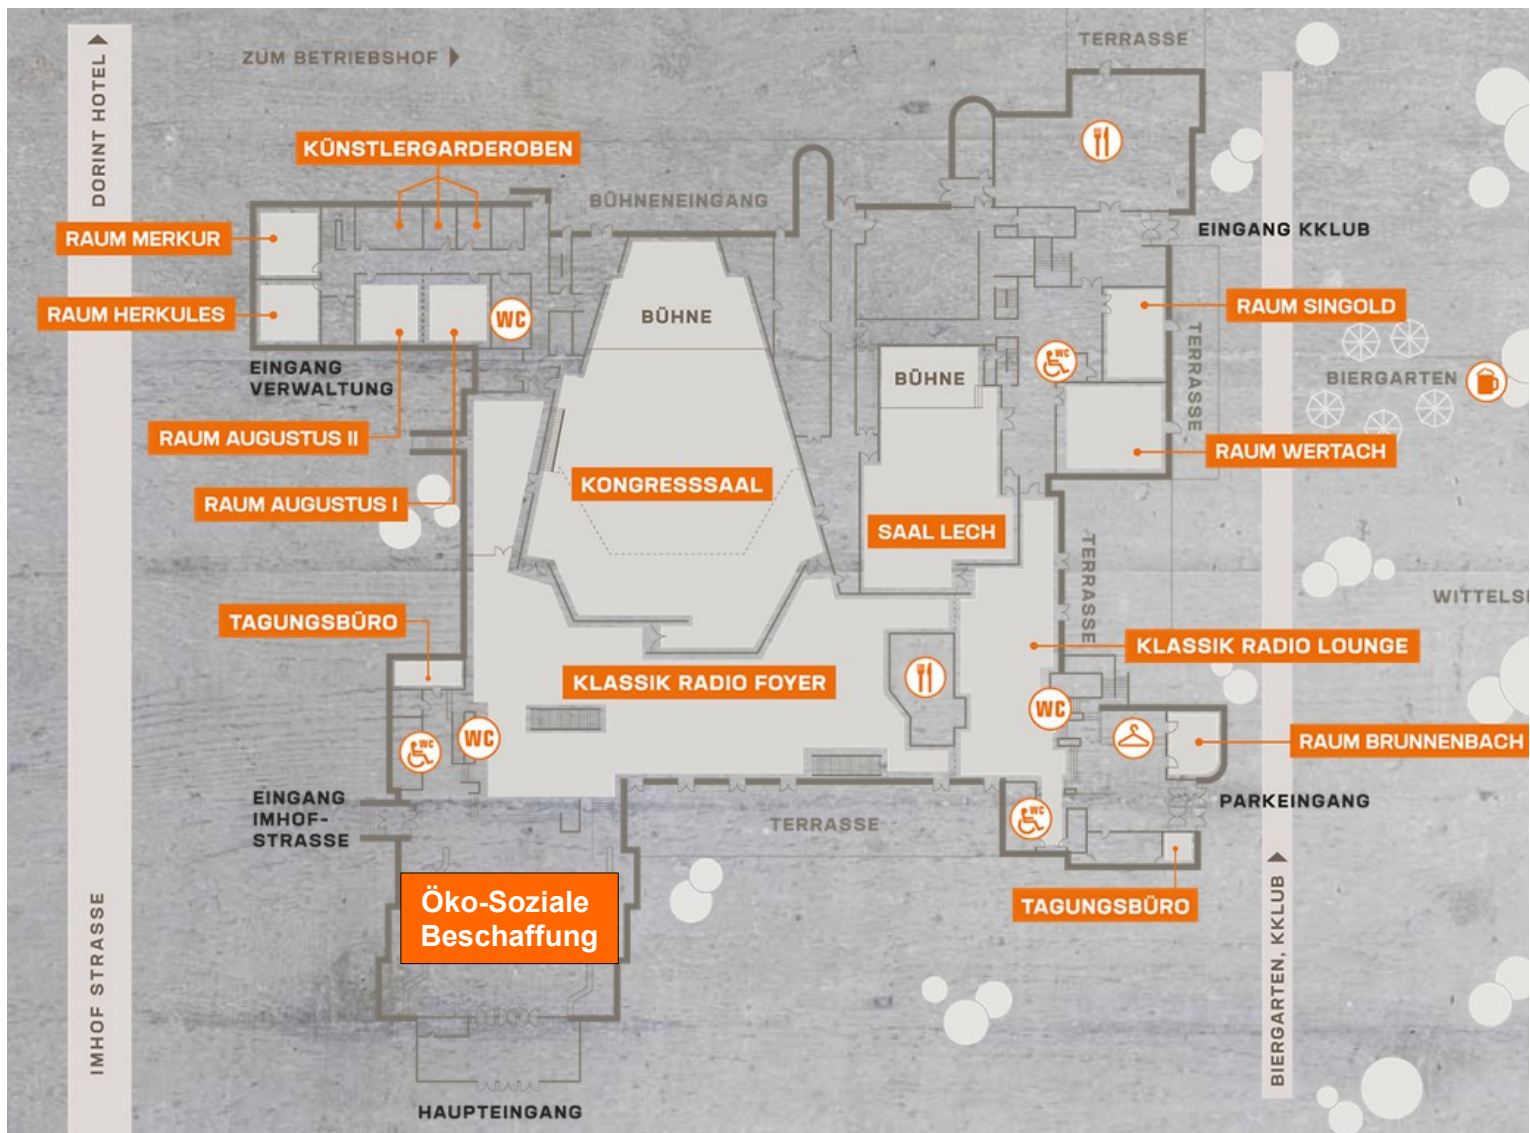

Kongresssaal und Foyer liegen im Erdgeschoss des **Kongress am Park Augsburg**.
Zugang für Aussteller über die Imhofstrasse oder separaten Technikeingang im Rückgebäude.

Eine Welt Netzwerk Bayern e.V.
Metzgplatz 3
86150 Augsburg
www.eineweltnetzwerkbayern.de
info@eineweltnetzwerkbayern.de