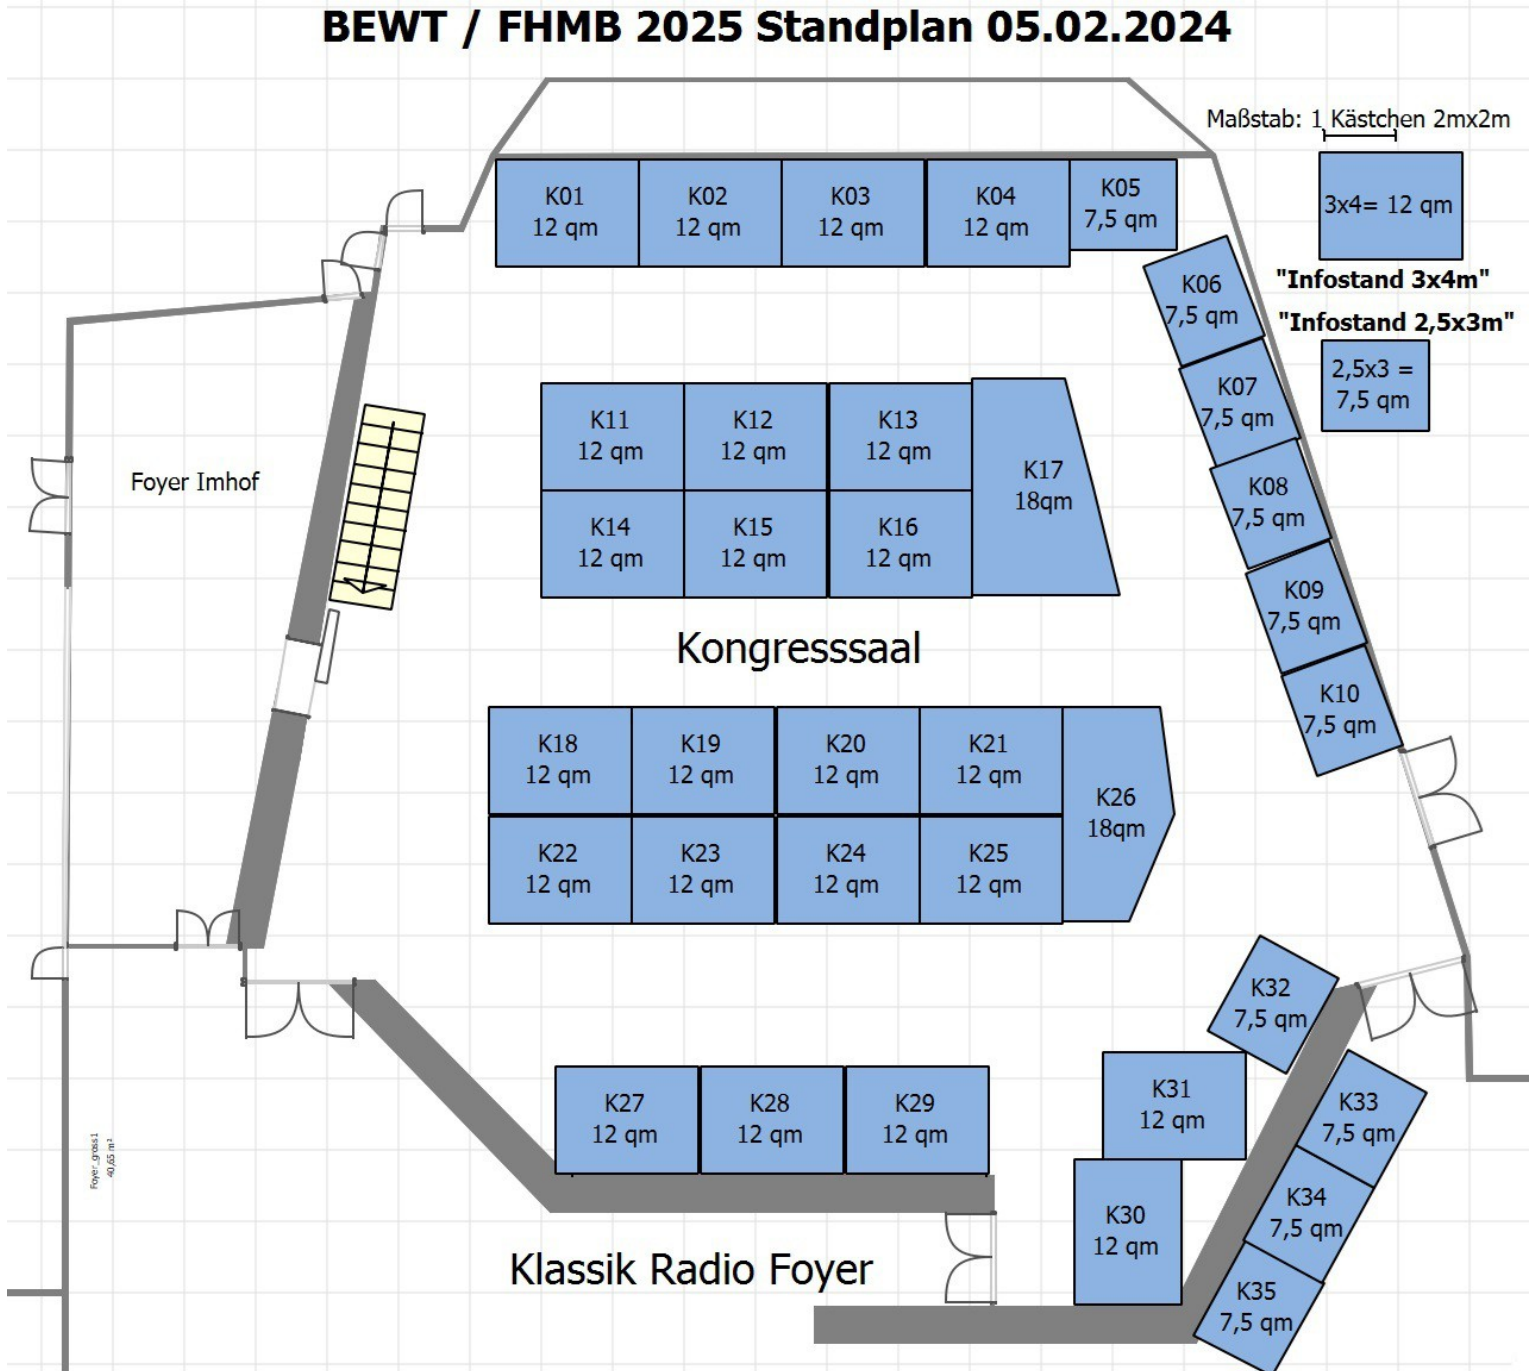

Bayerische Eine Welt-Tage

mit Fair Handels Messe Bayern

04./05. Juli 2025 - Kongress am Park - Augsburg

Messeplan Kongresssaal

(Stand: Februar 2025 - vorläufiger Plan - Änderungen vorbehalten)

BEWT / FHMB 2025 Standplan 05.02.2024