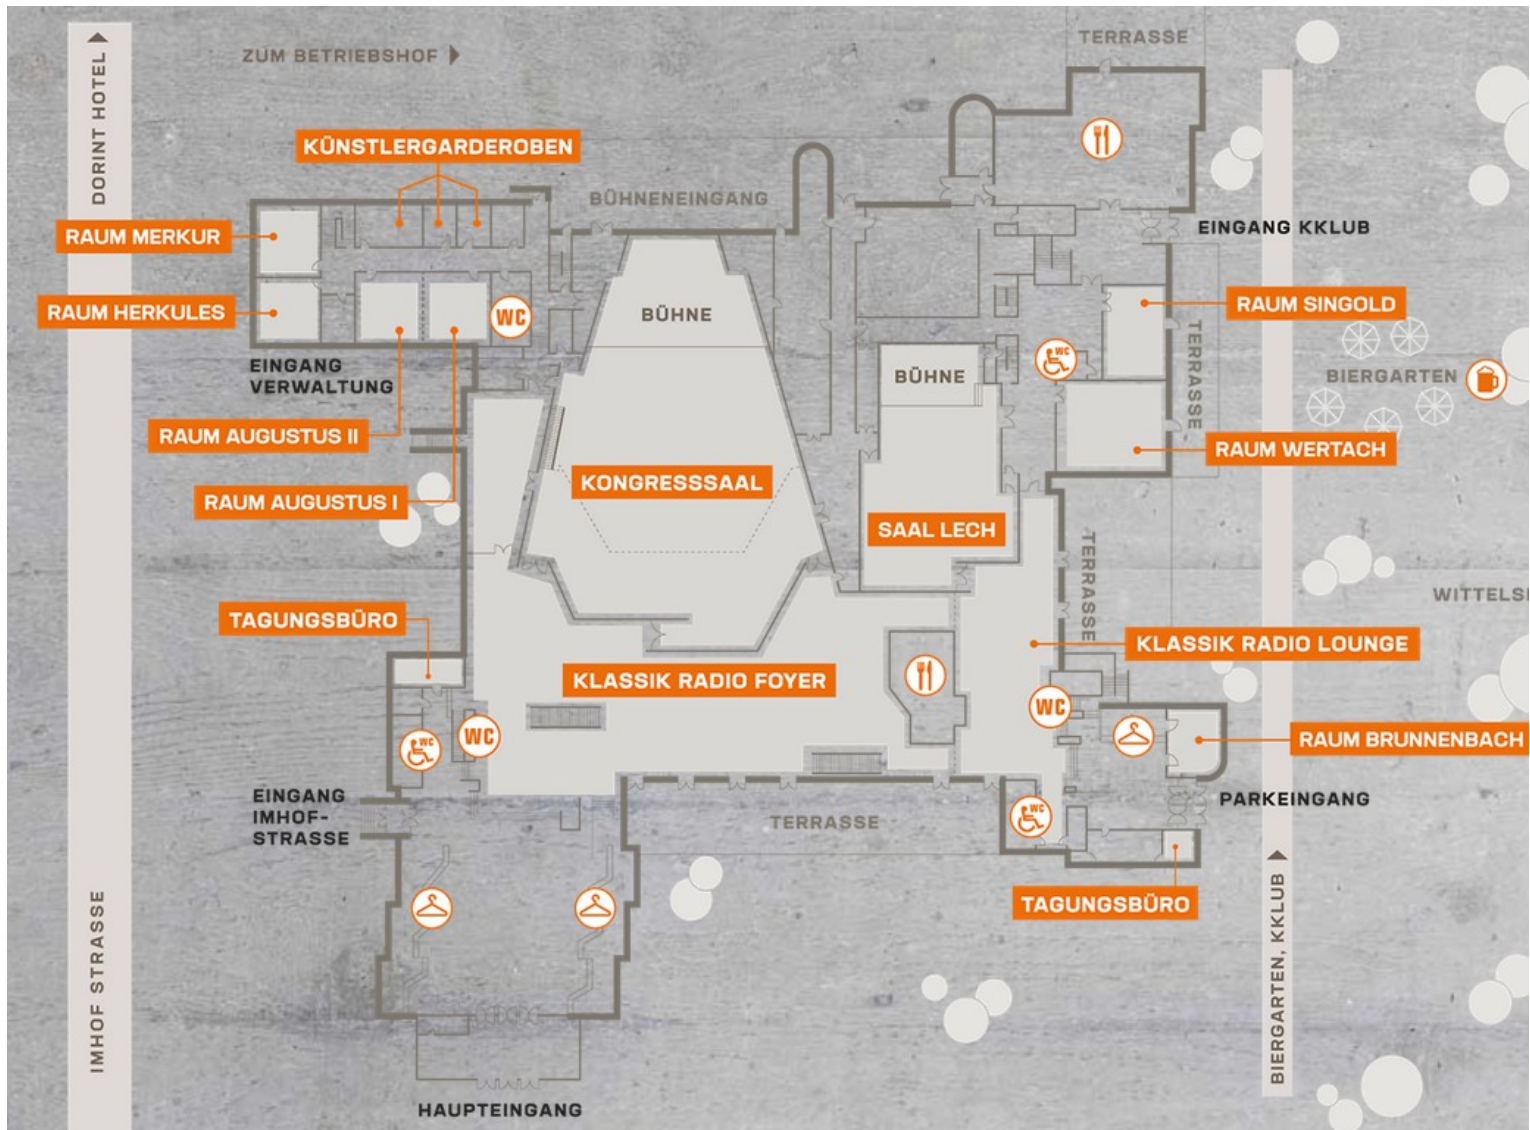

Kongress am Park - Übersichtsplan

Kongresssaal und Foyer liegen im Erdgeschoss des **Kongress am Park Augsburg**. Zugang für Aussteller über die Imhofstrasse oder separaten Technikeingang im Rückgebäude.