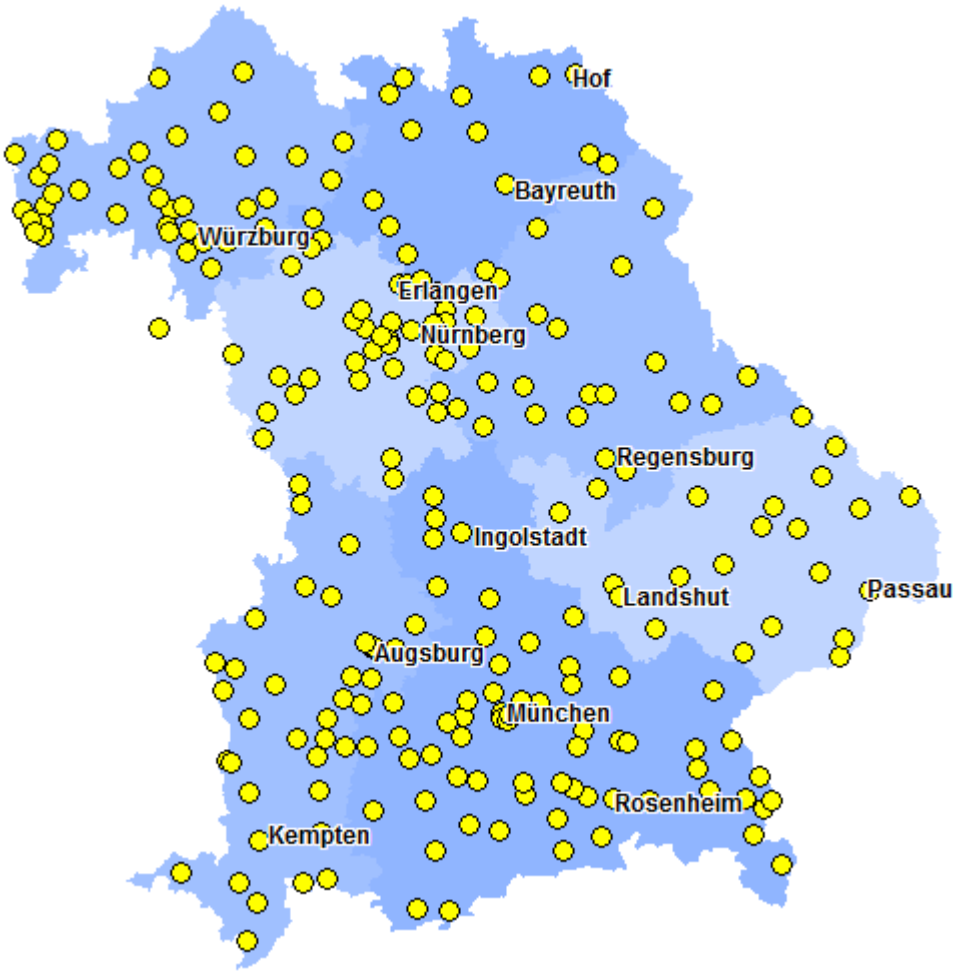

### Weltläden in Bayern nach Regierungsbezirke

[www.eineweltnetzwerkbayern.de](http://www.eineweltnetzwerkbayern.de)

# Weltläden in Bayern

## Mittelfranken

Allersberg	Eine-Welt-Laden Encuentro e.V.	Hinterer Markt 24 90584 Allersberg
Altdorf	Die KOKOSNUSS Weltladen des CVJM Altdorf e.V.	Obere Brauhausgasse 4 90518 Altdorf <a href="http://www.die-kokosnuss.de">www.die-kokosnuss.de</a>
Ansbach	Welt Laden des CVJM Ansbach e.V.	Johann-Sebastian-Bach-Platz 5 91522 Ansbach <a href="http://www.cvjm-ansbach.de/weltladen">www.cvjm-ansbach.de/weltladen</a>
Burghaslach	Dritte Welt Laden Gänseblümchen	Fürstenforst 16 96152 Burghaslach
Cadolzburg	Fair Handelszentrum CaWeLa	Am Farmbach 21 90556 Cadolzburg <a href="http://www.cawela.de">www.cawela.de</a>
Cadolzburg	Dritte Welt Laden	Marktplatz 2 90556 Cadolzburg
Dinkelsbühl	Eine Welt Laden Dinkelsbühl	Bauhofstraße 13 91550 Dinkelsbühl <a href="http://www.dekanat-dinkelsbuehl.de/kirchen">http://www.dekanat-dinkelsbuehl.de/kirchen</a>
Eckental	Weltladen Eschenau	Marktplatz 1 90542 Eckental <a href="http://www.weltladen-eschenau.de">www.weltladen-eschenau.de</a>
Erlangen	Dritte Welt Laden Erlangen	Neustädter Kirchplatz 7 91054 Erlangen <a href="http://www.dritte-welt-laden-erlangen.de">www.dritte-welt-laden-erlangen.de</a>
Erlangen	VINTY'S Erlangen - Seconhand Modeshop	Friedrichstrasse 25 91054 Erlangen <a href="http://www.vintys.de">www.vintys.de</a>
Feucht	Faire Jakob - Weltladen Feucht	Hauptstraße 18 90537 Feucht <a href="http://www.derfairejakob.de">www.derfairejakob.de</a>
Feuchtwangen	Eine Welt Laden Feuchtwangen	Am Kappenzipfel 2 91555 Feuchtwangen
Fürth	Eine Welt Laden im Welthaus Fürth	Gustavstr. 31 90762 Fürth <a href="http://www.weltladen-fuerth.de">www.weltladen-fuerth.de</a>