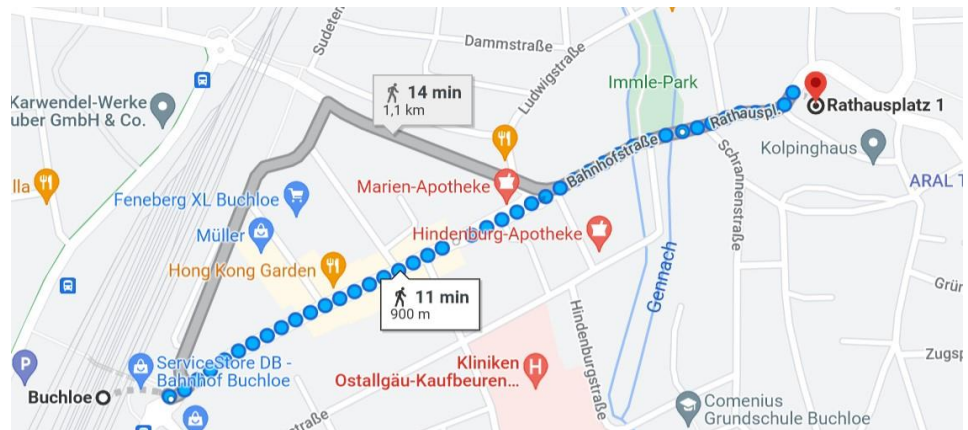

Anmeldungen bitte bis 7. November 2022 an

Dorothee Holuba:

promotor_in.schwaben.sued@t-online.de

Wegbeschreibung:

Anreise mit PKW: Über die B12 bzw. A96, Ausfahrt 23 Buchloe-Ost nehmen. Folgen Sie der Landsberger Straße, bis diese zu Postberg wird. Biegen Sie links auf Kolpingstraße ab, den Parkplatz des Rathauses finden Sie auf der linken Seite.

Anreise mit ÖPNV: Vom Bahnhof Buchloe ca. 10 Minuten zu Fuß. Verlassen Sie den Bahnhof

Richtung „Stadtmitte“ und folgen Sie der Bahnhofstraße immer geradeaus. Biegen Sie rechts in die Kolpingstraße ab und gehen Sie durch den Parkplatz zum Haupteingang des Rathauses.