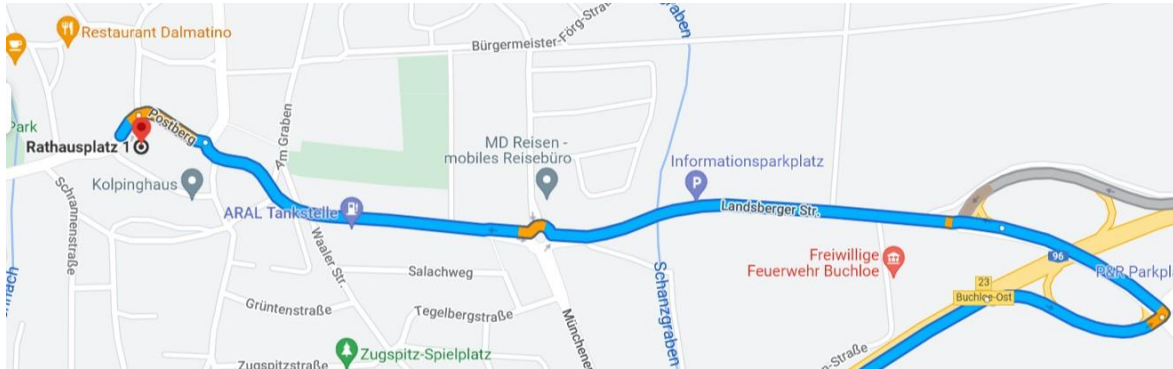

Liebe Aktive in den Fairtrade-Town-Steuerungsgruppen,

als neue Eine Welt-Regionalpromotorin freue ich mich sehr, Sie gemeinsam mit der Steuerungsgruppe der Fairtrade Town Buchloe zum ersten Steuerungsgruppen-Vernetzungstreffen für die Fairtrade-Gemeinden, -Städte und -Landkreise in der Region Schwaben Süd einladen zu dürfen.

Die Veranstaltung richtet sich an alle Aktiven in den (angehenden) Fairtrade-Towns der Region „Schwaben Süd“ (Steuerungsgruppen, Bürgermeister*innen, Verwaltungsangestellte sowie weitere Interessierte). Die Teilnahme ist kostenfrei.

Anmeldungen bitte bis 7. November 2022 an

Dorothee Holuba:

promotor_in.schwaben.sued@t-online.de

Wegbeschreibung:

Anreise mit PKW: Über die B12 bzw. A96, Ausfahrt 23 Buchloe-Ost nehmen. Folgen Sie der Landsberger Straße, bis diese zu Postberg wird. Biegen Sie links auf Kolpingstraße ab, den Parkplatz des Rathauses finden Sie auf der linken Seite.

Anreise mit ÖPNV: Vom Bahnhof Buchloe ca. 10 Minuten zu Fuß. Verlassen Sie den Bahnhof

Richtung „Stadtmitte“ und folgen Sie der Bahnhofstraße immer geradeaus. Biegen Sie rechts in die Kolpingstraße ab und gehen Sie durch den Parkplatz zum Haupteingang des Rathauses.