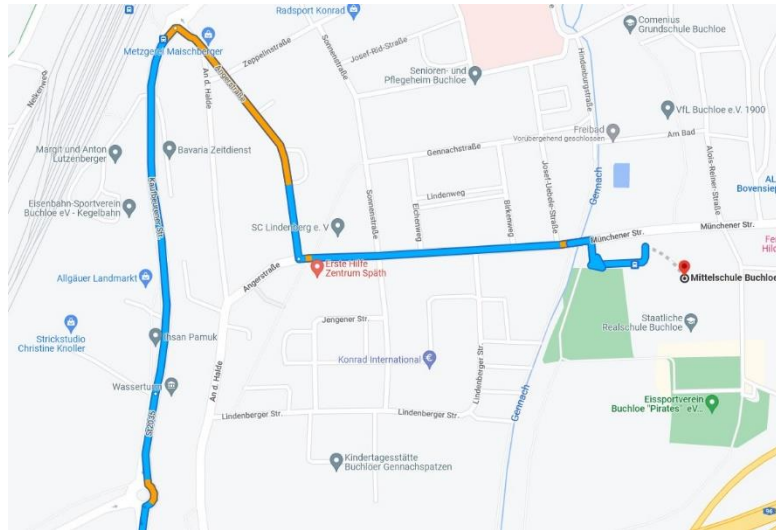

16.45 Uhr Ankündigungen und Abschluss + Feedback

**Anmeldungen bitte bis 4. November 2022 an
Dorothee Holuba:**

promotor_in.schwaben.sued@t-online.de

Wegbeschreibung:

Anreise mit PKW: Über die B12 bzw. A96, Ausfahrt Buchloe/Jengen nehmen. Folgen Sie der Kemptner Straße durch Lindenberg. Am Kreisverkehr nehmen Sie die zweite Ausfahrt Richtung Buchloe. Am nächsten Kreisverkehr nehmen Sie die erste Ausfahrt in die Angerstraße. Folgen Sie der Angerstraße bis zur Münchnerstraße. Biegen Sie links in die Münchner Straße ab. Nach ca. 450 Metern liegt der Schulparkplatz auf der rechten Seite.

Anreise mit ÖPNV: Vom Bahnhof Buchloe ca. 10 Minuten zu Fuß. Verlassen Sie den Bahnhof Richtung „Stadtmitte“, überqueren Sie die Straße und folgen Sie der Angerstraße. Nach ca. 450 Metern biegen Sie auf die Münchner Straße ab. Die Mittelschule liegt nach ca. 500 Metern auf der rechten Seite.