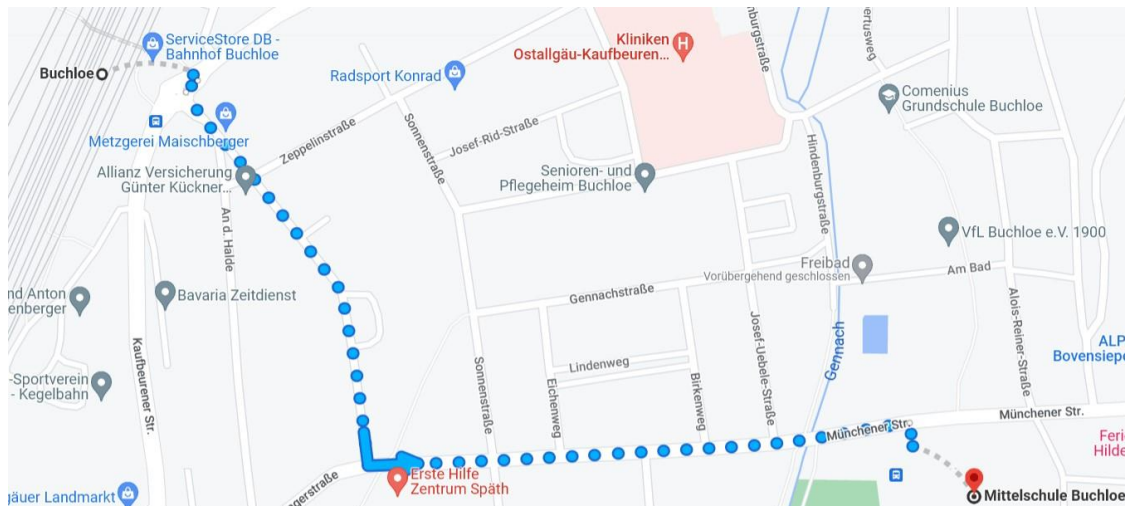

EINLADUNG ZUM FAIRTRADE-SCHOOLS-VERNETZUNGSTREFFEN

für Fairtrade-Schools in der Region Schwaben-Süd

Dienstag, 8. November 2022, 15:00 – 17:00 Uhr, Mittelschule Buchloe, Münchener Str. 22

Liebe Aktive in den Fairtrade-Schools, liebe Lehrkräfte, Multiplikator*innen und Interessierte,

16.45 Uhr Ankündigungen und Abschluss + Feedback

**Anmeldungen bitte bis 4. November 2022 an
Dorothee Holuba:**

promotor_in.schwaben.sued@t-online.de

Wegbeschreibung:

Anreise mit PKW: Über die B12 bzw. A96, Ausfahrt Buchloe/Jengen nehmen. Folgen Sie der Kemptner Straße durch Lindenberg. Am Kreisverkehr nehmen Sie die zweite Ausfahrt Richtung Buchloe. Am nächsten Kreisverkehr nehmen Sie die erste Ausfahrt in die Angerstraße. Folgen Sie der Angerstraße bis zur Münchnerstraße. Biegen Sie links in die Münchner Straße ab. Nach ca. 450 Metern liegt der Schulparkplatz auf der rechten Seite.

Anreise mit ÖPNV: Vom Bahnhof Buchloe ca. 10 Minuten zu Fuß. Verlassen Sie den Bahnhof Richtung „Stadtmitte“, überqueren Sie die Straße und folgen Sie der Angerstraße. Nach ca. 450 Metern biegen Sie auf die Münchner Straße ab. Die Mittelschule liegt nach ca. 500 Metern auf der rechten Seite.